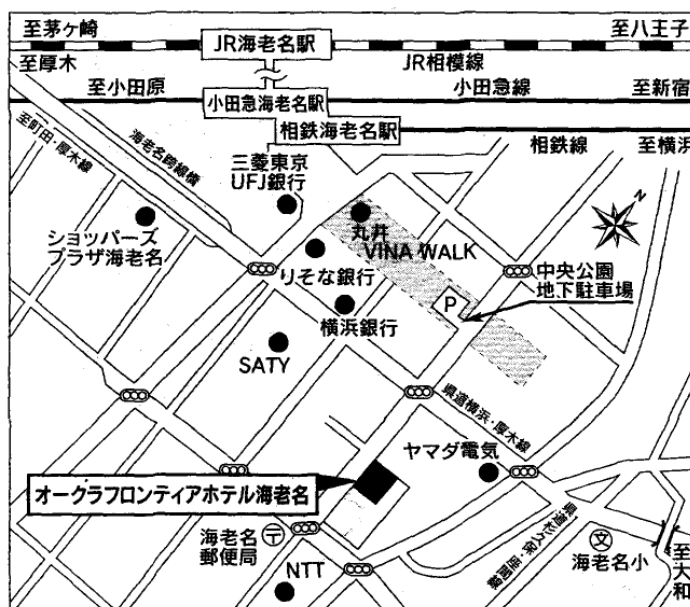

みゆき音楽アトリエ
鵜沼教室・南林間教室 合同
2016年

ピアノと声楽の発表会

- 2016年5月15日（日）
  - 第1部ピアノ 開場 10:30 開演 11:00 終演予定 13:30
  - 第2部声楽 開場 15:00 開演 15:30 終演予定 17:30
- オークラフロンティアホテル海老名 プライムホール
- 入場無料

演奏者 鵜沼教室・南林間教室
レッスン生

ピアノ指導 木村明子 金井美雪
杉浦千尋

声楽指導 浅野深雪

問合せ 浅野 0466-24-3858
木村 080-1361-6781
ホームページ <http://www.miyuki-music.jp/>
E-mail picapica-niconico-lesson@docomo.ne.jp